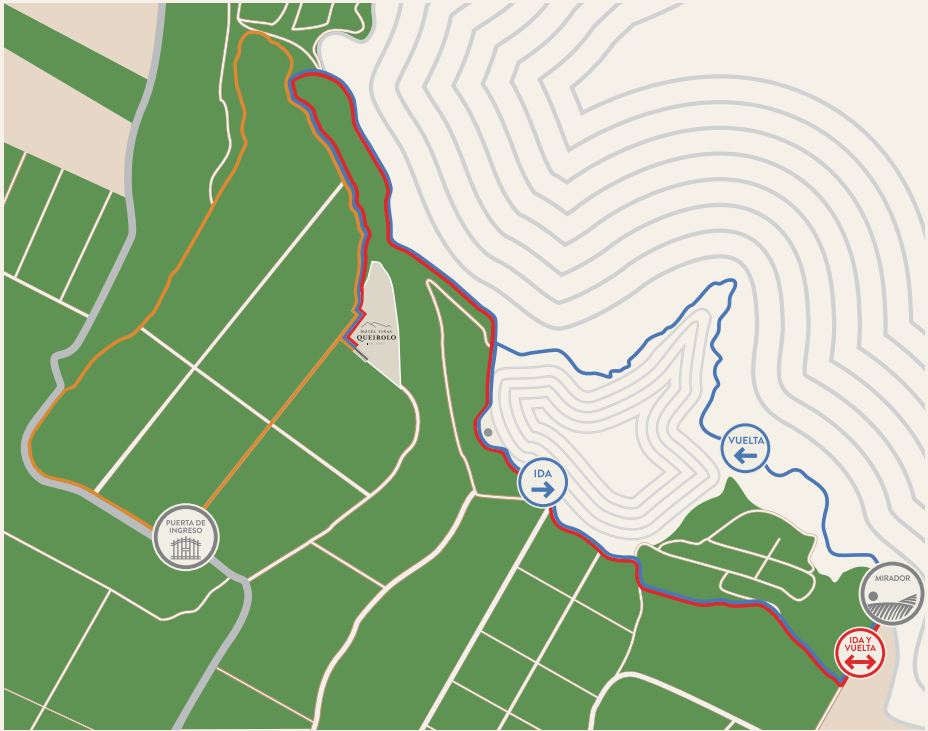

HOTEL VIÑAS QUEIROLO

ICA, PERÚ

MAPA DE RUTAS

Estimado huésped, le presentamos el mapa de rutas de Hotel Viñas Queirolo, las mismas que ponemos a su entera disposición.

RUTA A 3.5 KM

Bicicleta, running
y trekking.

Nivel de dificultad

RUTA B 8 KM

Bicicleta montaña,
running y trekking.

Nivel de dificultad

RUTA C 9 KM

Bicicleta montaña y
running.

Nivel de dificultad